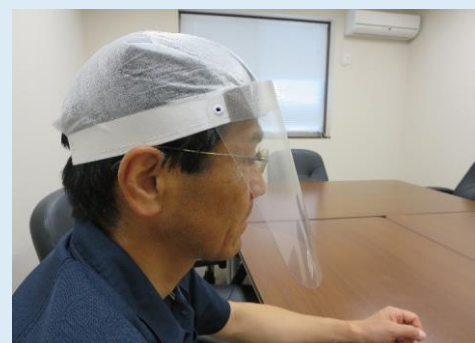

フェイスガード
参考装着例

大和樹脂株式会社

<男性>

ハトメ白

ハトメ青

ハトメ白 メガネ使用

ハトメ青 メガネ使用

ハトメ白 ヘルメット使用