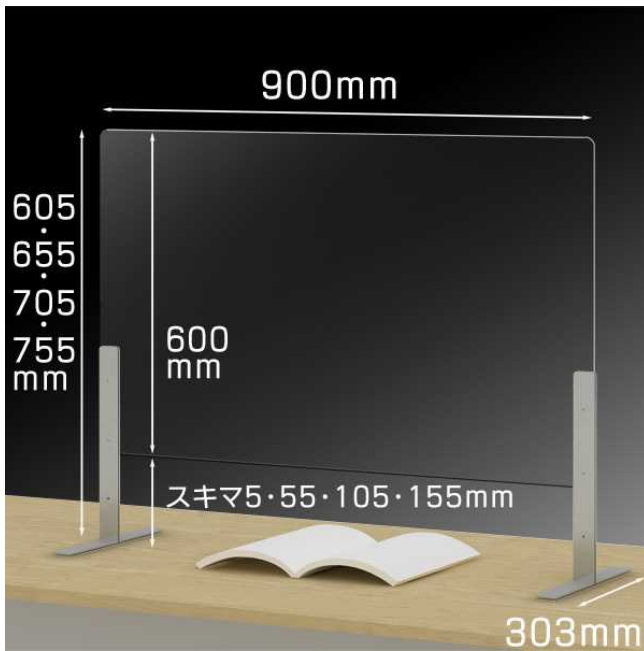

・飛沫防止パーティション

咳やくしゃみなど目に見えない飛沫を防ぎます。コロナウイルス等の飛沫感染防止対策商品。パネルは耐候性が高く、劣化しにくい塩ビ素材を使用。アルコールで消毒してもひび割れる心配は有りません。(アクリルはアルコールを使用するとひび割れが発生する場合があります。)

T字脚タイプ

クランプタイプ

(天板等にクランプで取付出来ます。)

ベースタイプ

(パネル高さは変更出来ません。)