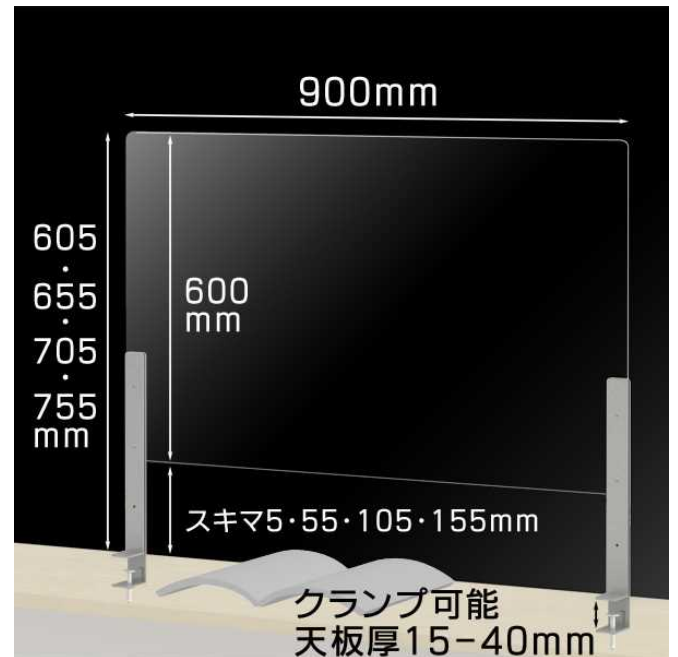

・飛沫防止パーティション

咳やくしゃみなど目に見えない飛沫を防ぎます。コロナウイルス等の飛沫感染防止対策商品。パネルは耐候性が高く、劣化しにくい塩ビ素材を使用。アルコールで消毒してもひび割れる心配は有りません。(アクリルはアルコールを使用するとひび割れが発生する場合があります。)

T字脚タイプ

クランプタイプ

(天板等にクランプで取付出来ます。)

ベースタイプ

(パネル高さは変更出来ません。)