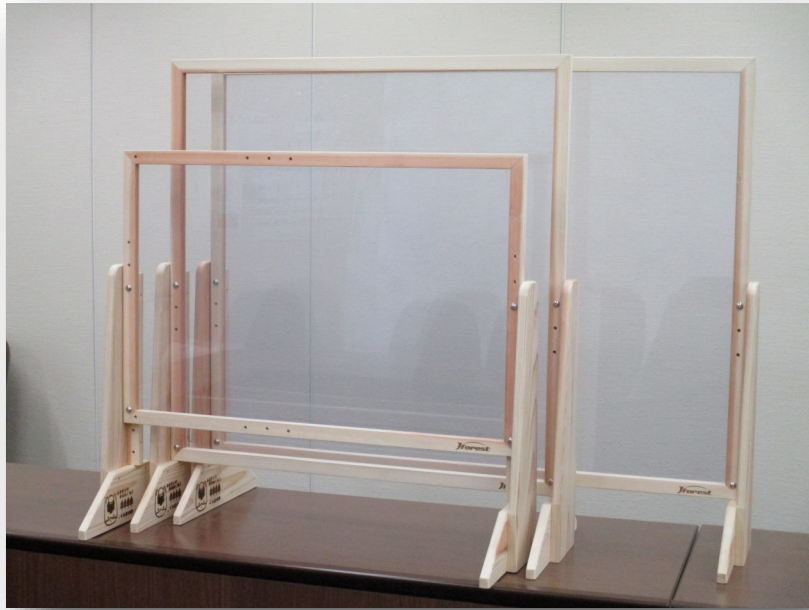

## ★群馬県産スギ 飛沫防止スクリーン★

新型コロナウイルス対策をはじめとして、様々なシーンにおいて是非ご活用ください。  
組立式ですので、使用しない場合は支柱とパネルに分けることができます。

### 【スクリーンサイズは4種類】

- ①W90cm×H72cm（税抜9,000円）
- ②W90cm×H102cm（税抜10,000円）
- ③W120cm×H102cm（税抜12,700円）
- ④W140cm×H72cm（税抜14,000円）

★①90×72の場合は縦にして  
60cm×H102cmでも使用する  
ことができます。

※連続使用する場合は、別途支柱を特注で製作することも可能です。

### ★使用例（上記サイズ①を使用）

クリアで圧迫感もなく、自然な会話ができます